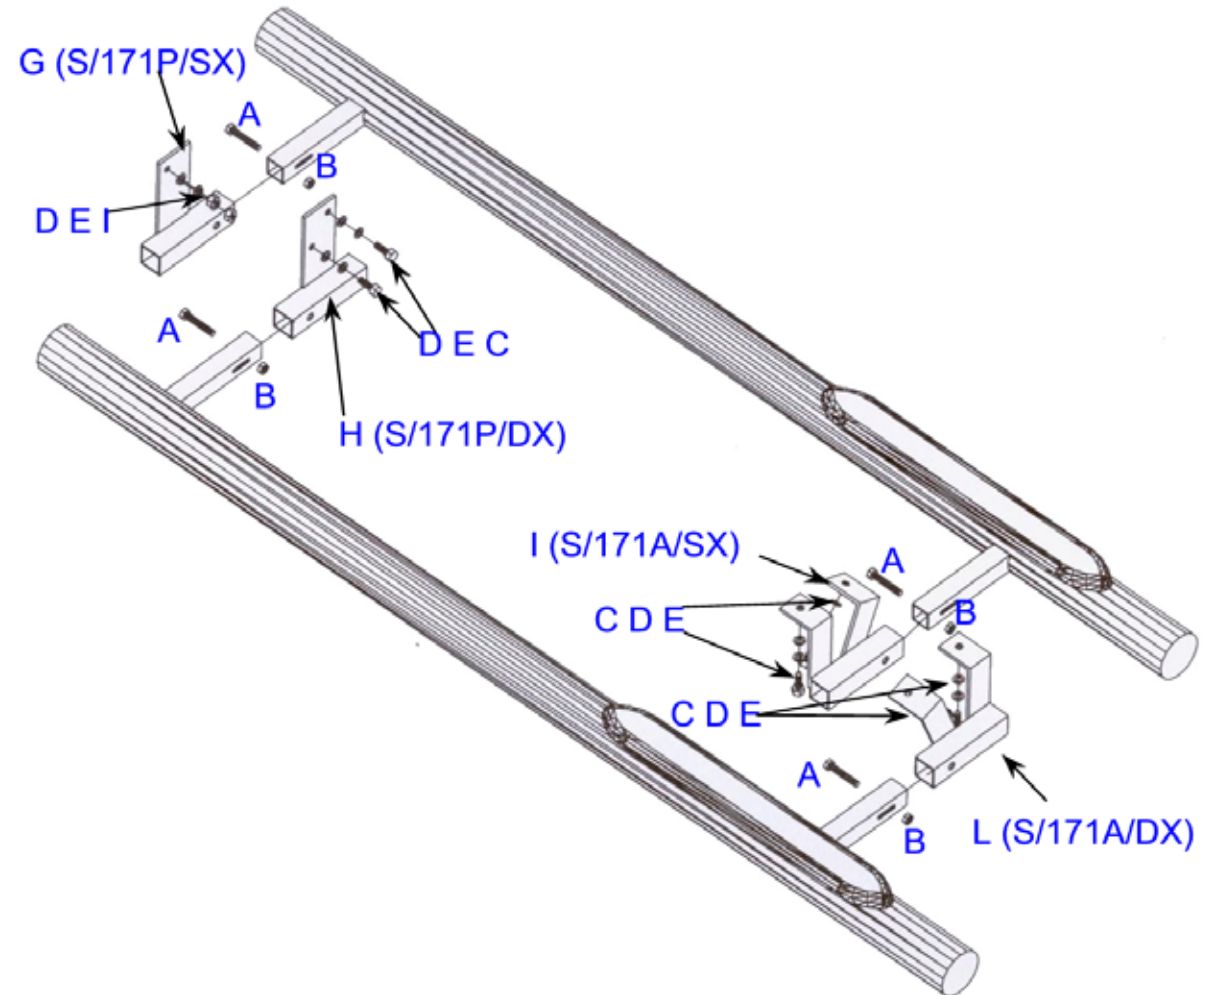

ITA

GRAND PEDANA IN ACCIAIO
INOX

FR

GRAND PEDANA EN ACCIER
INOX

TOYOTA HI-LUX 2006

Part List Lista della bulloneria Liste des pièces	
A  TE 10X50 Black Nero Noir x 4	I  S/171/A-SX x 1
B  M10 autoblocking autobloccante autobloquant x 4	L  S/171/A-DX x 1
C  TE 8X20 x 6	
D  Ø 8 x 8	
E  Ø 8 x 8	
F  M8 x 2	
G  S/171/P-SX x 1	
H  S/171/P-DX x 1	