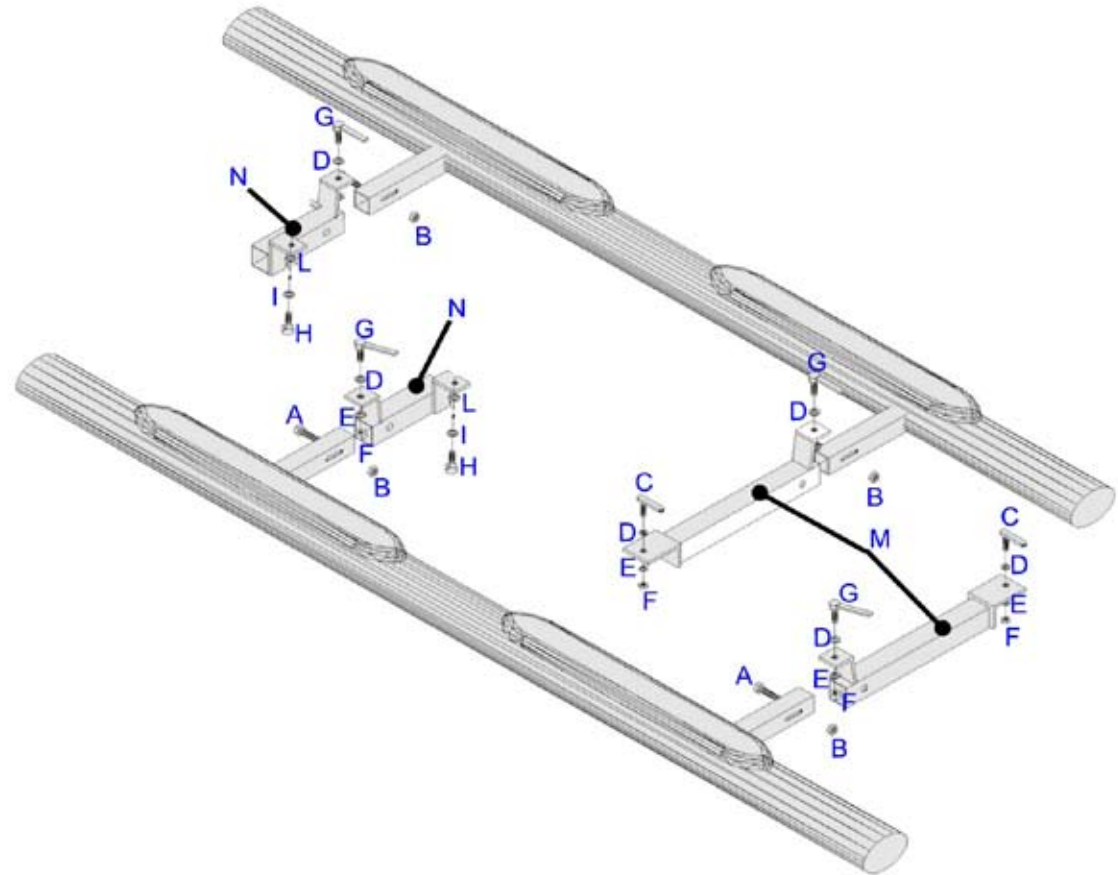

ITA

GRAND PEDANA/ GRAND PEDANA
OVALE IN ACCIAIO INOX

FR

GRAND PEDANA/ GRAND
PEDANA OVALE EN ACCIER INOX

NISSAN MURANO '08

Part List		Lista della bulloneria		Liste des pièces	
A	TE 10X50 x 4	L	Ø 6 x 2		
B	M10 autoblocking autobloccante autobloquant x 4	M	S/225/A DX e SX x 2		
C	P/148 x 2	N	S/225/P DX e SX x 2		
D	Ø 8 x 6				
E	Ø 8 x 6				
F	M8 x 6				
G	P/162 x 4				
H	TE6x20 x 2				
I	Ø 6 x 2				

GB**FITTING
INSTRUCTIONS****FRONT SIDE**

1. Insert C and G in the holes shown in picture 1.
2. Fit M on C and G using D,E,F as shown in pictures 2 and 3.

REAR SIDE

3. Remove the plastic caps and the bolt that holds the plastic protection as indicated in picture 4 and insert G as shown in picture 5.
4. Fit N on G and H as shown in picture 6 using D,E,F,H,I and L .
5. Tighten all the set of bolts.

ITA**ISTRUZIONI DI
MONTAGGIO****PARTE ANTERIORE**

1. Inserire C e G nei fori indicati in foto 1.
2. Montare i supporti M su C e G utilizzando D,E,F, come indicato in foto 2,3.

PARTE POSTERIORE

3. Rimuovere i tappi in plastica e il bullone che sorregge la protezione in plastica come indicato in foto 4, inserire G come indicato in foto 5.
4. Montare i supporti N su G e H come indicato in foto 6 utilizzando D,E,F,H,I e L.
5. Serrare tutta la bulloneria.

3. Enlever les 2 bouchons en plastique et le boulon qui soutient la protection en plastique comme indiqué en photo 4 et insérer G comme indiqué dans la photo 5.
4. Monter les supports N sûr G et H comme indiqué dans la photo 6, en utilisant D,E,F,H,I et L.
5. Serrer toute la boulonnerie.