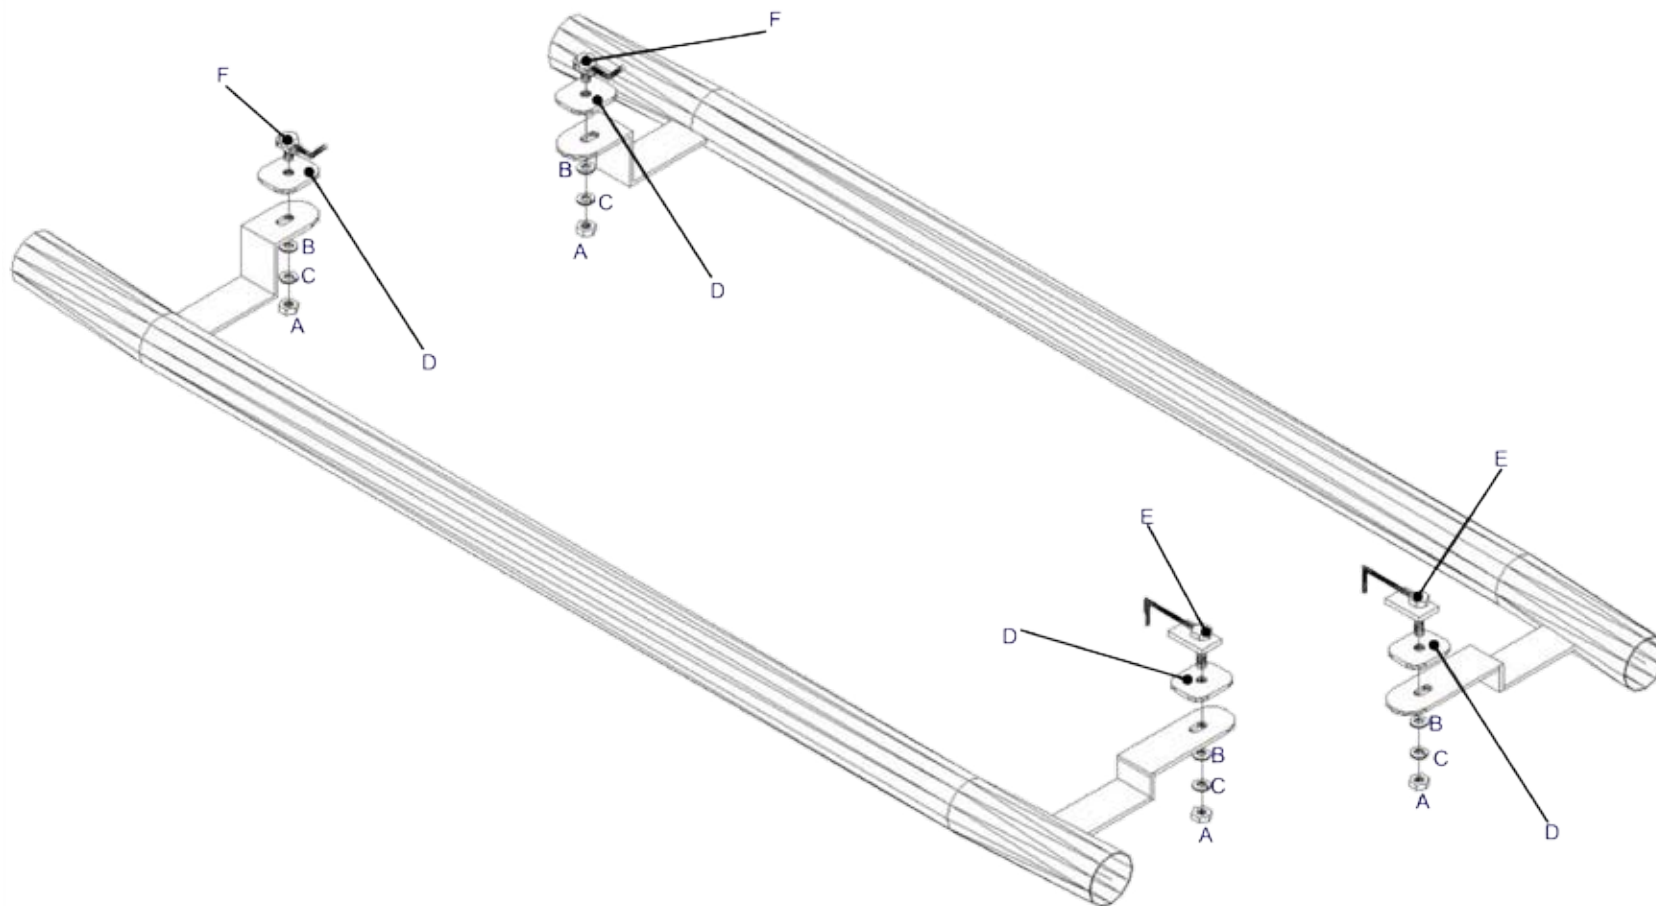

ITA

TUBI PROTEZIONE
SOTTOPORTA IN ACCIAIO INOX

FR

PROTECTIONS LATÉRALES
EN ACCIER INOX

SUZUKI SX4 2006

Part List
 Lista della bulloneria
 Liste des pièces

| | | | |
|----------|---|----------------|------------|
| A |  | M10 | x 4 |
| B |  | Ø 10 | x 4 |
| C |  | Ø 10 | x 4 |
| D |  | TPS180C | x 4 |
| E |  | TPS180D | x 2 |
| F |  | TPS180E | x 2 |

Checked and approved by
Controllato ed approvato da
Contrôlé et approuvé par

**Botta
 Pietro**

MISUTONIDA
 italian style accessories **4x4**

GB**FITTING
INSTRUCTIONS**

1. Remove the plastic caps located in the front side (picture 1).
2. Insert E and F as shown in pictures 2 and 3 making them come out as shown in pictures 4 and 5.
3. Fit the TPS using A,B,C and D.
4. Tighten all the set of bolts.

ITA**ISTRUZIONI DI
MONTAGGIO**

1. Rimuovere i tappi in plastica situati nella parte anteriore (foto 1).
2. Inserire E e F come indicato nelle foto 2 e 3 , facendoli fuoriuscire come indicato in foto 4 e 5.
3. Montare i TPS utilizzando A, B, C e D.
4. Serrare tutta la bulloneria.

FR**INSTRUCTIONS DE
MONTAGE**

1. Enlever les bouchons en plastique qui se trouvent dans la partie antérieure (photo 1).
2. Insérer E et F comme indiqué dans les photos 2 et 3 et les faire sortir comme indiqué dans les photos 4 et 5.
3. Monter le TPS en utilisant A, B,C et D.
4. Serrer toute la boulonnerie.