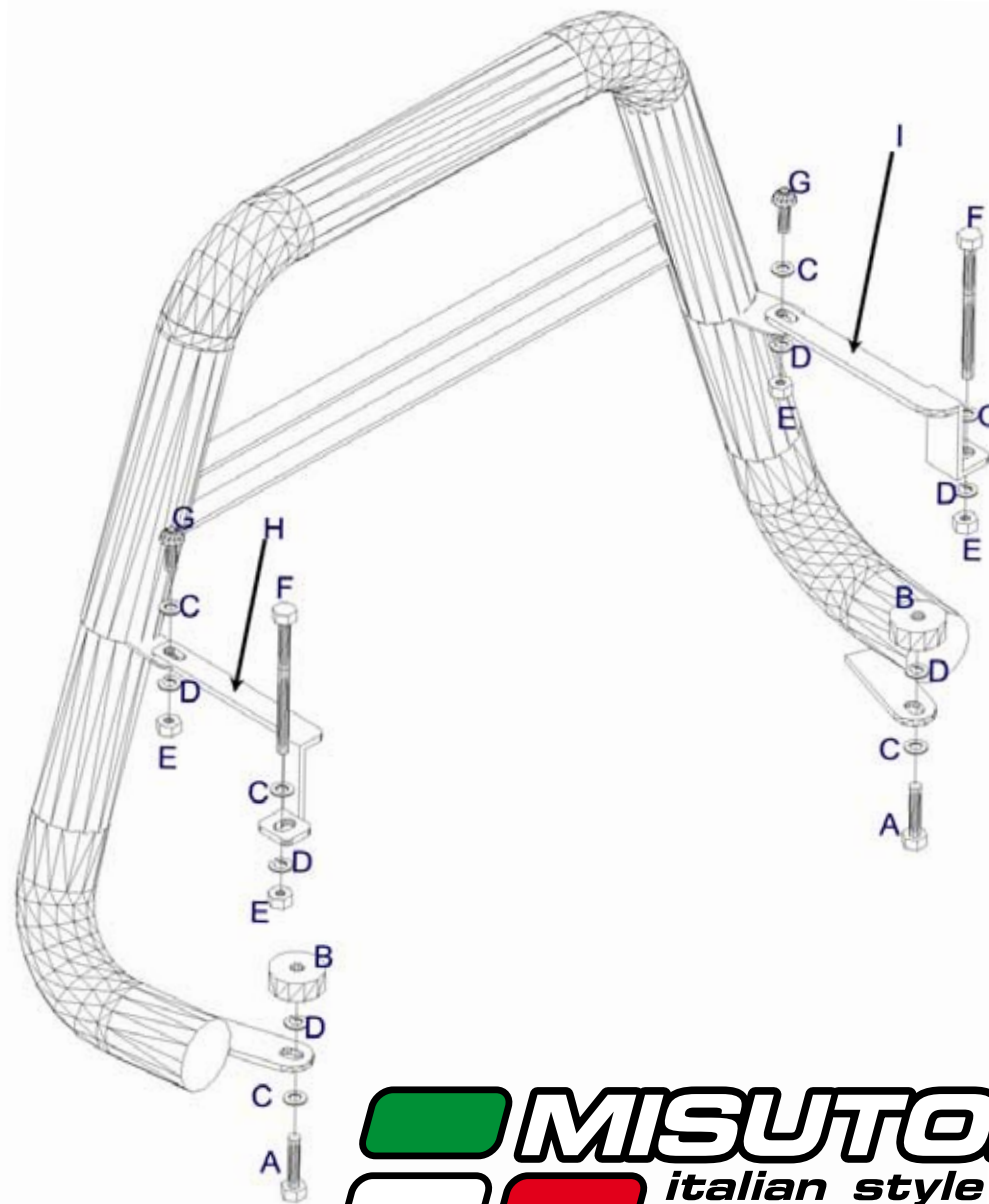

STAINLESS STEEL
HIGH MEDIUM BAR

ITA

MEDIUM BAR ALTO
IN ACCIAIO INOX

FR

MEDIUM BAR HAUT EN ACCIER
INOX

SSANGYONG REXTON II

Part List	
Lista della bulloneria	
Liste des pièces	
A	TE 8X40 x 2
B	AR2 x 2
C	Ø 8 x 4
D	Ø 8 x 4
E	M8 x 2
F	TE 8X110 x 2
G	T B C E I 8X20 x 2
H	SMA/189/A x 1
I	SMA/189/B x 1

MISUTONIDA
 italian style accessories **4x4**

GB

FITTING INSTRUCTIONS

1. Fit the H and I brackets in the holes indicated in pictures 1,2,3 and 4 using F,C,D and E; make them come out as shown in picture 5.
2. Remove the n.2 original TE located in the lower part of the front bumper (picture 6).
3. Fit the high medium bar using C,D,E and G for the upper part and A,B,C and D for the lower part (picture 7).
4. Tighten all the set of bolts.

ITA

ISTRUZIONI DI MONTAGGIO

1. Montare le staffe H e I nei fori indicati nelle foto 1,2,3 e 4 utilizzando F,C,D e E; farle fuoriuscire come indicato nella foto 5.
2. Rimuovere i n.2 Te originali situati nella parte bassa del paraurti (foto 6).
3. Montare il medium bar alto utilizzando C,D,E e G per la parte alta e A,B,C e D per la parte bassa (foto 7).
4. Serrare tutta la bulloneria.

FR

INSTRUCTIONS DE MONTAGE

1. *Monter les étriers H et I dans les trous indiqués dans les phot 1,2,3, et 4 en utilisant F,C,D et E; les faire sortir comme indiqué dans la photo 5.*
2. *Enlever les n.2 Te originales qui se trouvent dans la côté inférieure du oarechoc avant (photo 6).*
3. *Monter le medium bar haut en utilisant C,D,E et G pour la partie supérieure et A,B,C et D pour la partie inférieure (photo 7).*
4. *Serrer toute la boulonnerie.*